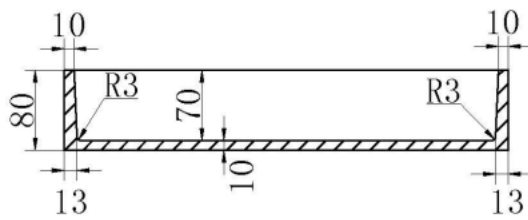

LUVA1406

PRODUCTKENMERKEN

Nis in of opbouw 44,5x29,5x8cm solid surface

Artikelnummer	Kleur	Materiaal
LUVA1406	Antraciet mat	Solid surface

A-A

B-B