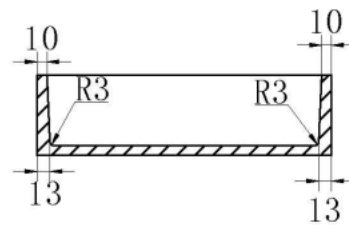

LUVA1406

PRODUCTKENMERKEN

Nis in of opbouw 44,5x29,5x8cm solid surface

Artikelnummer	Kleur	Materiaal
LUVA1406	Antraciet mat	Solid surface

A-A

B-B